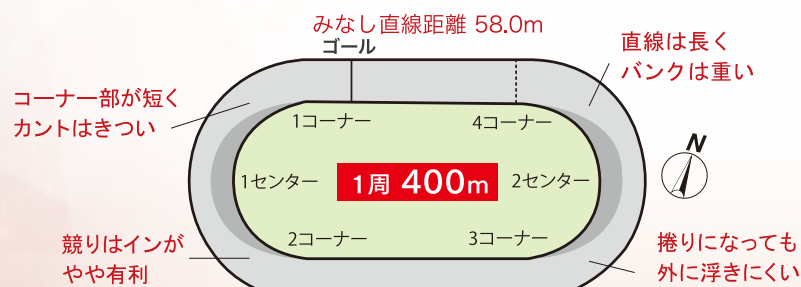

立川競輪場
開設70周年記念競輪

2022 鳳凰賞典レース 1/4 火 5 水 6 木 7 金
TUE WED THU FRI

鳳凰賞典レース 推奨選手

武田 亮
東京・115期

地元期待の大型先行。A級で力を付けてきただけに、初のS級となった21年後期は白星量産の予想を上回る活躍だった。10月前橋でGIIIの準決は経験済み。初のホーム記念では決勝進出を目指す。

岩谷 拓磨
福岡・115期

卓越したダッシュ、スピードには定評があり、20年11月のS級特進から順調に実績を積み重ねて今期は1班に。九州の援軍はやや手薄なシリーズだが、記念でも存在感を発揮しており目が離せない。

鳳凰賞典レース 地元選手 — 2022年の抱負と地元記念に向けて!

河村 雅章
東京・92期・S1

立川記念になると、また今年が始まったって思えるし、終わるまでは正月休みはないです。地元勢も若手が増えている。誰かしらが決勝に乗れるように頑張りたい。

魅せます! 地元の底力

内田 玄希
東京・94期・S2

S級に復帰して最初の場所が地元の記念なので頑張りたい。目標としては連に絡めるように。自分が動く番組もあると思うので、今のうちに脚力をつけておきたい。

魅せます! 地元の底力

山崎 充央
東京・79期・S2

今年も地元記念に呼ばれたので、自分の力で120%出し切りたい。22年は弟子たちと連携して走る事と、GI出場を目指して頑張ります。

魅せます! 地元の底力

立川競輪場 バンクガイド

直線の長さが特徴。風は一般的に「バック向かいホーム追い」と言われるが、4角の建物が解体された影響で「常に向かい風を受けている感じ」や「ホームの風がより強く感じる」との声も。長い直線・重い走路と先行屋には厳しい条件が揃う。対照的に追込型は、コース取り次第で後方からでも突っ込む事が可能。

最高上がりタイム
10秒6 深谷知広(2013.3.23)

展望

平原康多らを強敵が襲う

伝統の正月記念には、今回もS班4人を筆頭に豪華メンバーが集結した。とはいえ、主役は平原康多で揺るぎない。平原は昨大会を含め、当所記念をここまでV3。関東のエースとして強い責任感で結果を出しており、それは新年になっても変わらないうら。21年は自身も落車禍を乗り越えて4年ぶりのG1制覇と忘れられない年となったが、何よりも関東から新たなタイトルホルダーが2人誕生したのが気持ち悪い立たせる。その1人である吉田拓矢と再び連係が有力となれば言うことない。グランプリから中3日の開催でも、寛仁親王牌を勝ってからは計画的に練習もできたろう。勢いのままに22年もここから好スタートを切る。吉田は旋風を巻き起こしている弟の有希(19期)からの練習と、自力基本の総力戦が板に付いてきたのが競輪祭の決勝で実った。もちろん、ここは関東ラインの先頭で強敵に立ち向か

う。地元の鈴木竜士も気合が入る。前大会は決勝3着に終わっただけに、今度こそ記念初優勝を乞うたに強く臨もう。今期は6年ぶりに2班に落ちたように、21年は失格3回に、怪我で長欠もあって苦しい一年だった。G1ウィナーとなった同期の吉田との差を少しでも縮めたい。また、関東では11月四日市で地元の浅井康太らを破って記念初優勝を遂げた坂井洋にも注目。