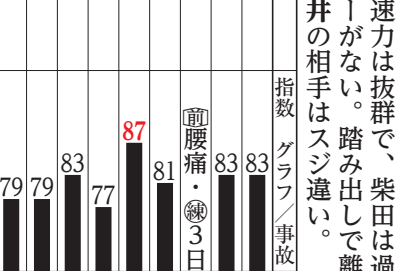

Table with 3 columns: 氏名, インタビュー, 狙いの撃ち. Rows: 柴田洋, 武藤篤弘, 嶋津拓, 坂井洋, 西岡正, 市橋司, 武井大

Table with 3 columns: 氏名, 出走予定, 3連単. Rows: 柴田洋, 武藤篤弘, 嶋津拓, 坂井洋, 西岡正, 市橋司, 武井大

Main racing results table with columns for race numbers, horse names, jockeys, odds, and various statistics.

Table with columns for horse name, race type, start number, and various performance data.

出走メンバー、成績等は必ず主催者発行のものと同照して下さい。ご注意▲本紙では天候またはその他の理由により、中止順延、番組内容が変更となる場合がありますが、返金は逃がれかねますのでご了承ください。