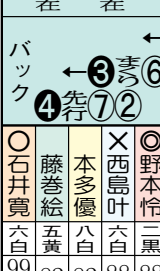

立川 (F2)初日

400走路電投#48#担当【忍足】長谷川

競輪 KEIRIN NEWS

1保立沙前々。 2青木美自在。 3野本怜自力。 4西島叶自力。

断然人気 函館のビックで優勝した石井に人気は集中。勝ちに拘る走り期待に出来るはず。相手は前走で優勝している野本と西島だ。

Table with columns for race numbers (e.g., 7-3, 7-4, 7-2, 7-6, 7-5) and corresponding odds and names.

立川 ガールズ予選 1 4ヵ月得点 前々期得点 前期得点 元前現 期別通算勝 練習地 練習ヤ倍

レース展開 ★逃げの決まり手が一番 誘導(鈴木謙二) ある④が先制攻撃か

7車立 石井は普通開催の勝ち上がり戦なら負けは無い。そこで相手を探す訳だが、直前開催で優勝した野本と西島に絞って⑦③④③③

Table with columns for race numbers and names (e.g., 石井寛子, 藤巻絵里佳, 本多優).

先頭数 12場所決手 連対数 1着数 勝上戦連対

車番作戦 青木美いわき平⑧右肩⑧⑦④③③

Table with columns for race numbers and names (e.g., 石井寛子, 藤巻絵里佳, 本多優).

賞金(万) 7.3 得点 56.0

Table with columns for race numbers and names (e.g., 石井寛子, 藤巻絵里佳, 本多優).

Table with columns for race numbers and names (e.g., 石井寛子, 藤巻絵里佳, 本多優).

Table with columns for race numbers and names (e.g., 石井寛子, 藤巻絵里佳, 本多優).

対戦 先着数 B通過 7:2 2-0 0-0 7:3 11-4 0-8 7:4 0-0 0-0

Table with columns for race numbers and names (e.g., 7.5予【加藤 舞】12.6同着X野本怜菜).

☆お願い 当予想紙は主催者発表の出走表、成績等と、照合の上、ご利用下さい。